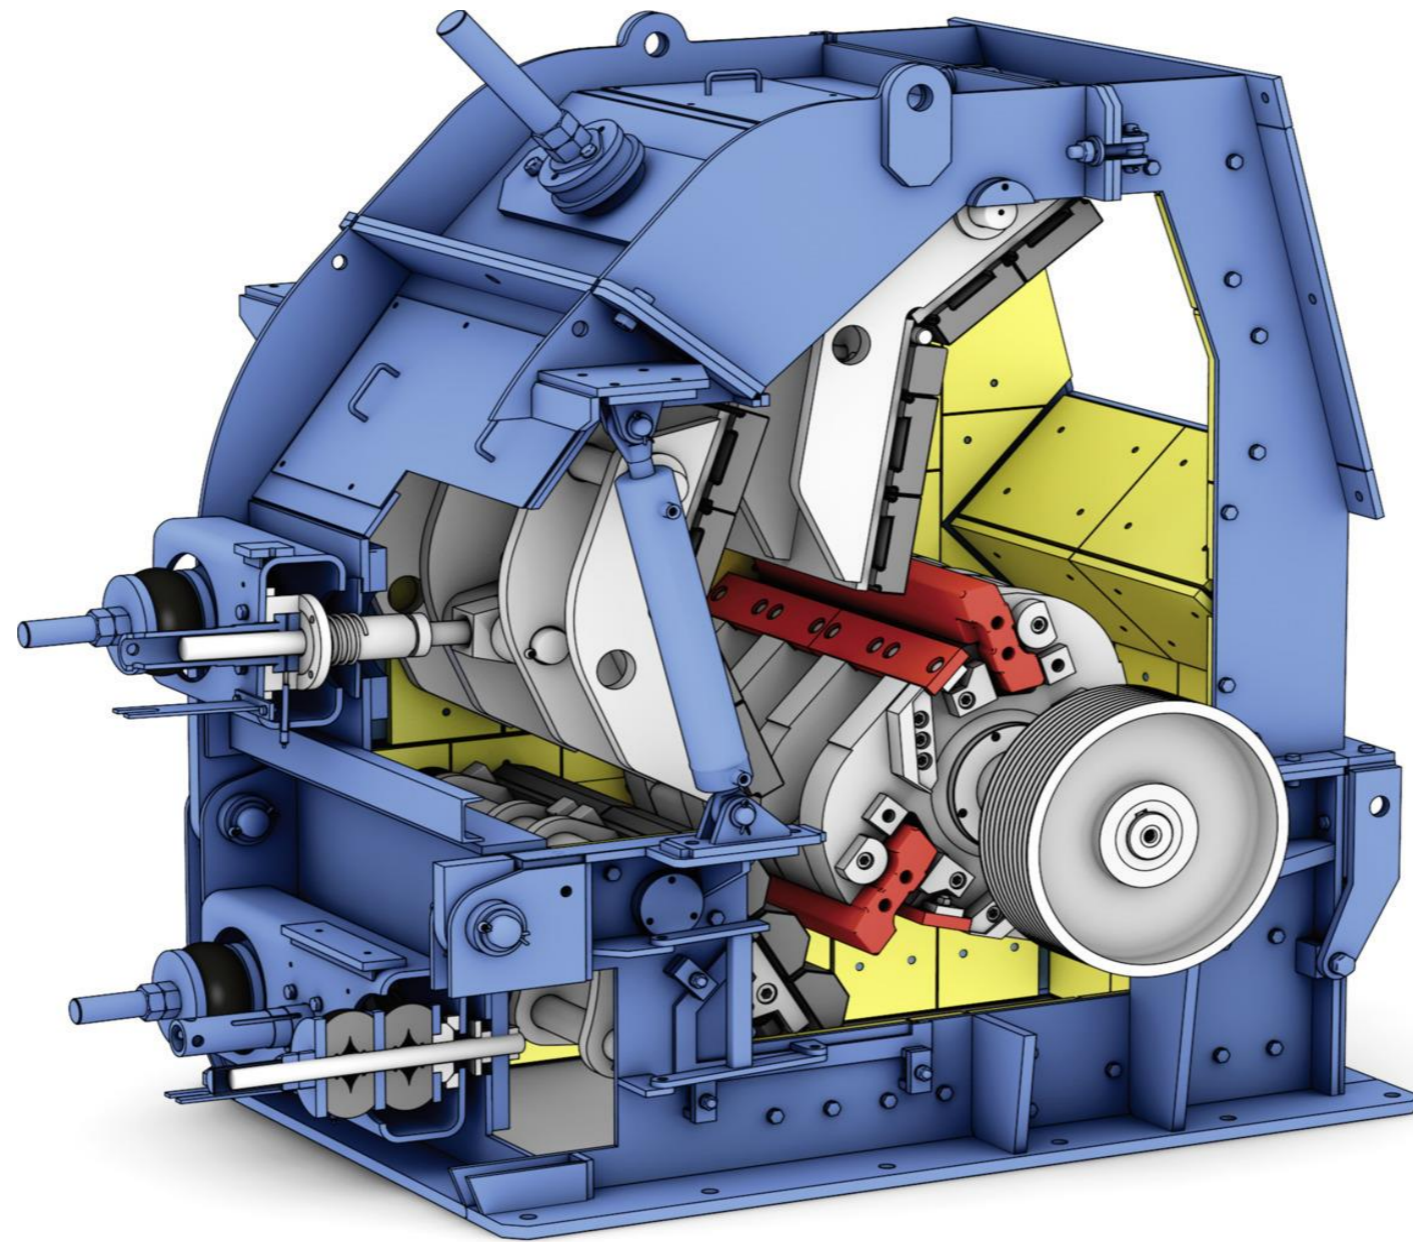

قطعات دستگاه سنگ شکن کویت

ردیف	لیست قطعات	ردیف	لیست قطعات	ردیف	لیست قطعات	ردیف	لیست قطعات	ردیف	لیست قطعات
۱	چکش کویت	۱۹	سندان کشویی ۱۸۰	۲۷	کاشی ۲۰*۲۰	۵۵	شفت جا سندان	۷۳	بغل بند ۱۱/۱۳
۲	چکش کویت ۱۲۰	۲۰	خشاب سندان کویت	۳۸	ضربه گیر ۱۷*۱۷	۵۶	خار سر شفت	۷۴	بغل بند ۱۱/۱۴
۳	چکش کویت ۱۸۰	۲۱	خشاب سندان ۱۲۰	۳۹	فلنج لبه نازک و کلفت	۵۷	فولی ۳۰ سانتی	۷۵	بغل بند ۱۱/۲
۴	چکش کویت ۲۴۰	۲۲	خشاب سندان ۱۸۰	۴۰	فنر چکش ۱۸۰	۵۸	فولی ۹۰ سانتی	۷۶	بغل بند ۱۱/۴
۵	چکش کویت منگیزی	۲۳	جا سندان	۴۱	پین روپوش روتور	۵۹	نعل اسبی	۷۷	بغل بند ۱۱/۵
۶	چکش کویت نایهارد	۲۴	بلبرینگ کویت	۴۲	پوسته یاطاقان	۶۰	پشت دری	۷۸	بغل بند ۱۱/۶
۷	خشاب چکش	۲۵	روتور کویت ۱۲۰	۴۳	رینگ داخل یاطاقان	۶۱	پیچ و مهره سندان	۷۹	بغل بند ۱۱/۷
۸	خشاب کویت ۱۲۰	۲۶	روتور کویت ۱۸۰	۴۴	بوش پشت فولی	۶۲	پیچ و مهره بغل بند	۸۰	بغل بند ۱۱/۸
۹	خشاب کویت ۱۸۰	۲۷	روپوش روتور ۱۲۰	۴۵	بوش کونیک فولی	۶۳	پیچ و مهره کویت	۸۱	بغل بند ۱۱/۹
۱۰	سندان کویت	۲۸	روپوش روتور ۱۸۰	۴۶	بوش پشت یاطاقان	۶۴	بغل بند ۰۱	۸۲	بغل بند ۱۷/۱۰
۱۱	سندان تو پر	۲۹	روپوش روتور کویت دو طر	۴۷	درپوش ساده	۶۵	بغل بند ۰۲	۸۳	بغل بند ۱۷/۱۱
۱۲	سندان دو پیچ کویت	۳۰	بغل بند کویت	۴۸	درب جانبی کوچک و بزرگ	۶۶	بغل بند ۰۳	۸۴	بغل بند ۱۷/۲۳
۱۳	سندان دو پیچ نایهارد	۳۱	بغل بند آهنی	۴۹	درپوش کور	۶۷	بغل بند ۰۴	۸۵	بغل بند ۱۷/۸
۱۴	سندان سه پیچ	۳۲	بغل بند چدنی	۵۰	درپوش مرکب	۶۸	بغل بند ۰۵	۸۶	بغل بند ۱۷/۹
۱۵	سندان سه پیچ نایهارد	۳۳	ابرویی کویت	۵۱	رگلاژ ابرویی	۶۹	بغل بند ۰۶	۸۷	
۱۶	سندان چهار پیچ	۳۴	سقفی کویت	۵۲	رگلاژ سندان	۷۰	بغل بند ۱۰/۱۰	۸۸	
۱۷	سندان کشویی کویت	۳۵	هلالی دور روتور	۵۳	شفت کویت	۷۱	بغل بند ۱۱/۱۱	۸۹	
۱۸	سندان کشویی ۱۲۰	۳۶	کاشی ۱۰*۱۰	۵۴	شفت ابرویی	۷۲	بغل بند ۱۱/۱۲	۹۰