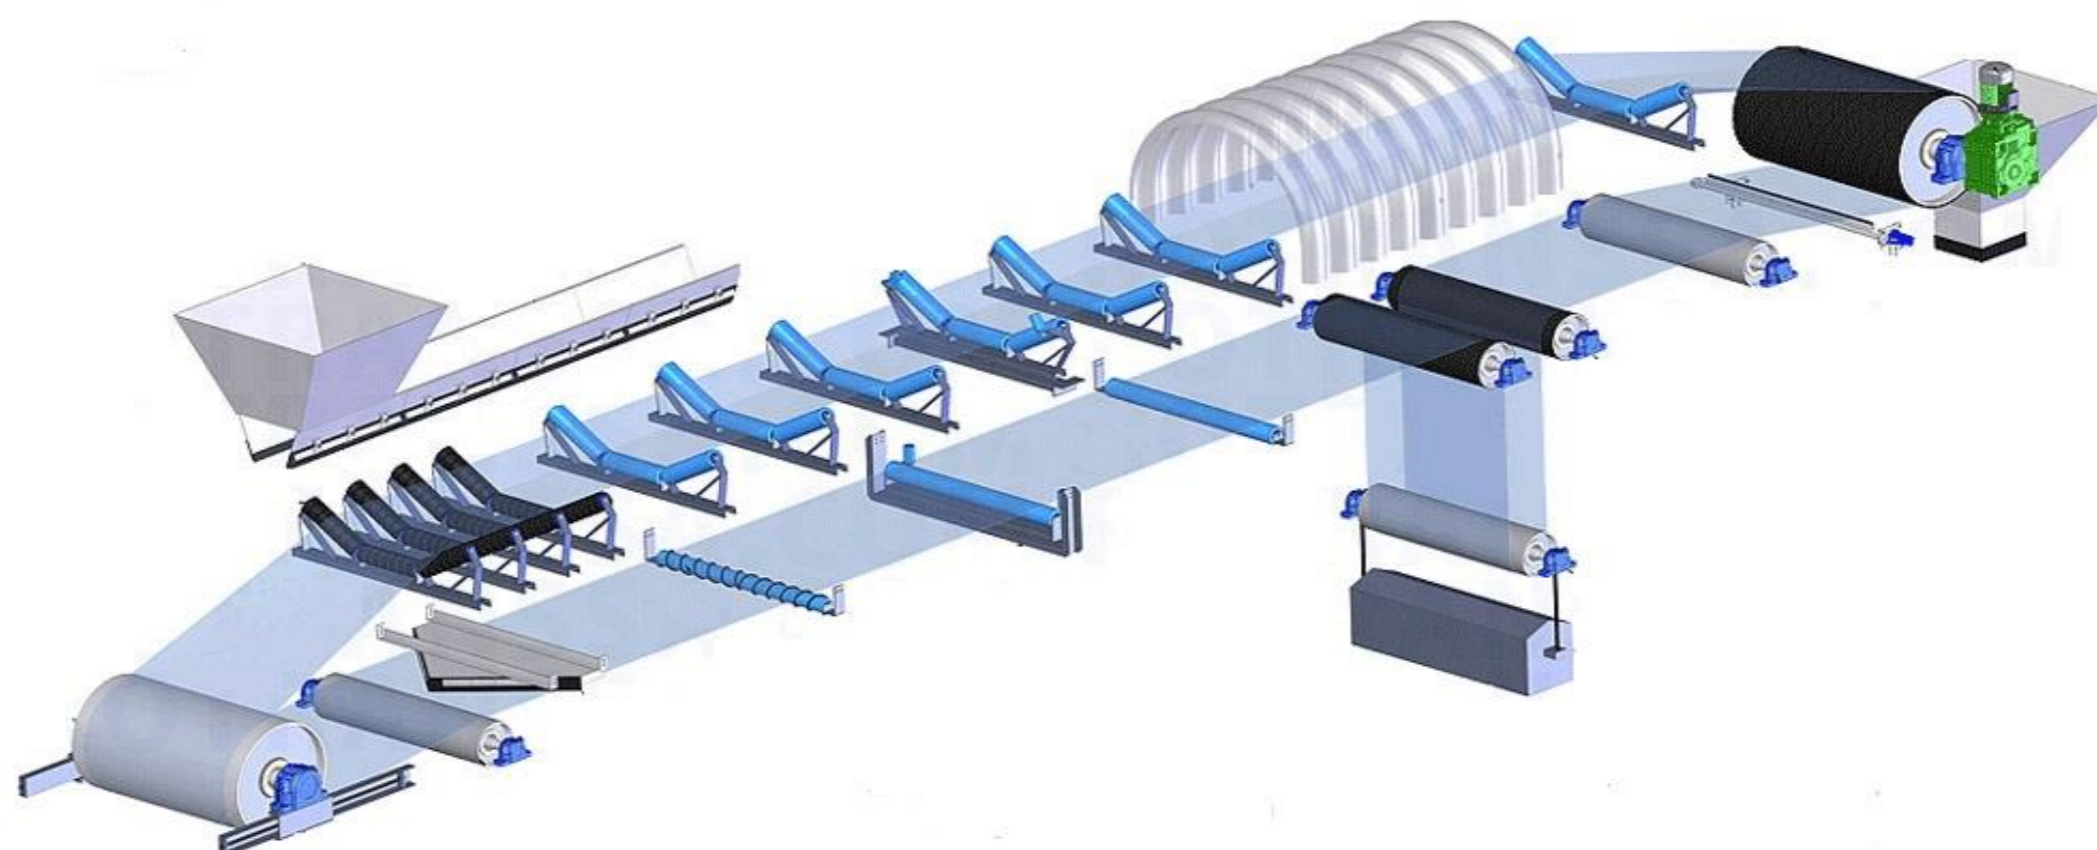

قطعات دستگاه نوار نقاله

ردیف	لیست قطعات	ردیف	لیست قطعات	ردیف	لیست قطعات	ردیف	لیست قطعات
۱	الکترو موتور	۱۹	رولیک استیل	۳۷	ردیف	۵۵	لیست قطعات
۲	گیربکس	۲۰	رولیک پرسی	۳۸	ردیف	۵۶	لیست قطعات
۳	کوپلینگ ها	۲۱	رولیک پلی یورتان	۳۹	ردیف	۵۷	لیست قطعات
۴	شاسی موتور	۲۲	رولیک پلیمری	۴۰	ردیف	۵۸	لیست قطعات
۵	تسمه های لاستیکی با تقویت الیاف	۲۳	رولیک تعویضی	۴۱	ردیف	۵۹	لیست قطعات
۶	تسمه های لاستیکی با تقویت سیم های فولاد	۲۴	رولیک تفلونی	۴۲	ردیف	۶۰	لیست قطعات
۷	درام ساده فلزی	۲۵	رولیک جوشی	۴۳	ردیف	۶۱	لیست قطعات
۸	درام با روکش لاستیک	۲۶	رولیک راهنما	۴۴	ردیف	۶۲	لیست قطعات
۹	درام میلگردی	۲۷	رولیک رفت و برگشت	۴۵	ردیف	۶۳	لیست قطعات
۱۰	گیربکس SN۲	۲۸	رولیک زنجیری	۴۶	ردیف	۶۴	لیست قطعات
۱۱	گیربکس SN۳	۲۹	رولیک صنعتی	۴۷	ردیف	۶۵	لیست قطعات
۱۲	گیربکس SN۴	۳۰	رولیک ضد سایش	۴۸	ردیف	۶۶	لیست قطعات
۱۳	دنده خورشیدی گیربکس SN	۳۱	رولیک ضربه گیر	۴۹	ردیف	۶۷	لیست قطعات
۱۴	بوش گیربکس SN	۳۲	رولیک فلزی	۵۰	ردیف	۶۸	لیست قطعات
۱۵	شفت گیربکس SN	۳۳	رولیک گالوانیزه	۵۱	ردیف	۶۹	لیست قطعات
۱۶	تسمه A	۳۴	رولیک مخروطی	۵۲	ردیف	۷۰	لیست قطعات
۱۷	تسمه B	۳۵	رولیک PVC	۵۳	ردیف	۷۱	لیست قطعات
۱۸	تسمه C	۳۶	زنجیر	۵۴	ردیف	۷۲	لیست قطعات