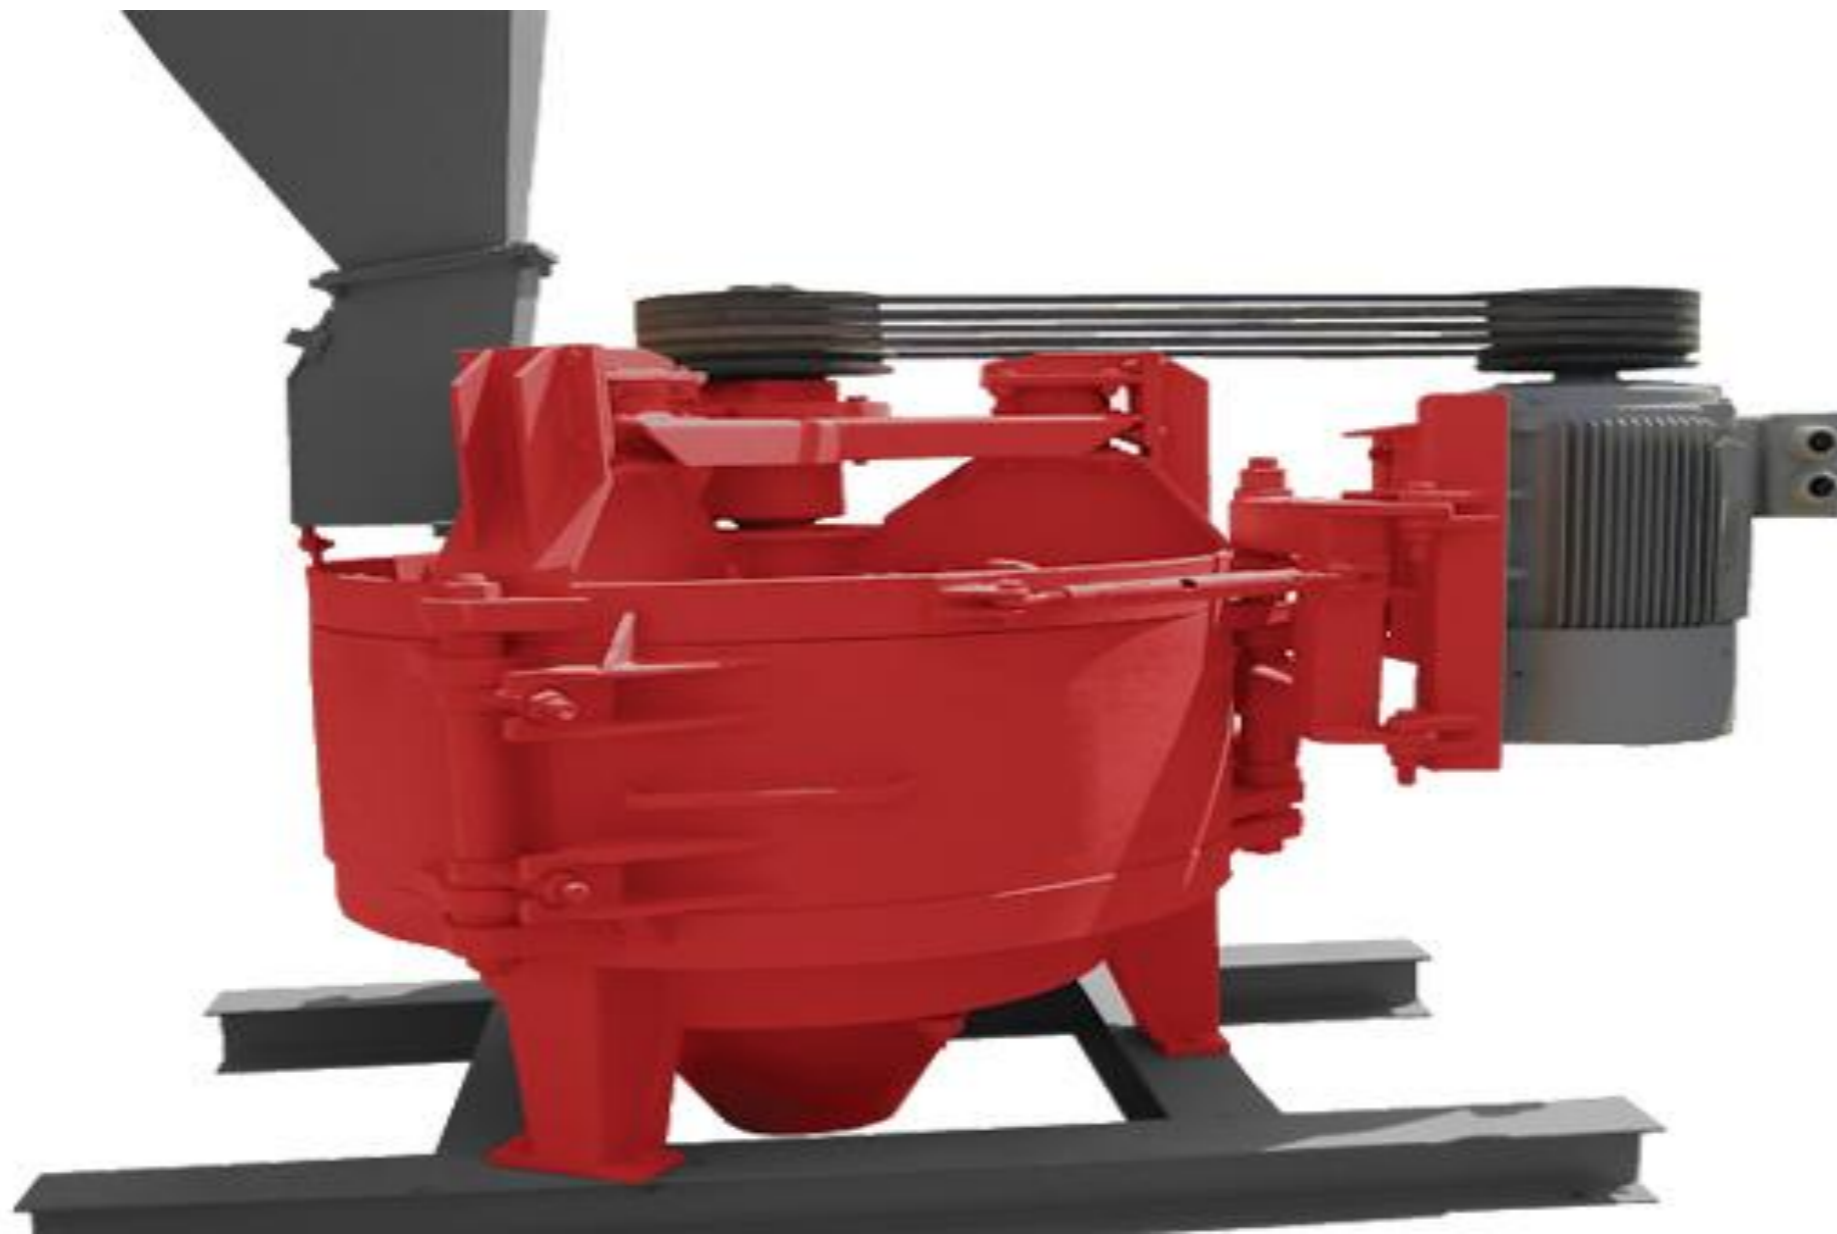

قطعات دستگاه ماسه ساز

ردیف	لیست قطعات	ردیف	لیست قطعات	ردیف	لیست قطعات	ردیف	لیست قطعات
۱	چکش ماسه ساز	۱۹	گیره درب ماسه ساز	۳۷		۵۵	
۲	چکش ماسه ساز منگیزی	۲۰	بوش های پایه الکتروموتور ماسه ساز	۳۸		۵۶	
۳	چکش ماسه ساز منگیزی مولیبدن دار	۲۱	روپوش روتور ماسه ساز	۳۹		۵۷	
۴	سندان ماسه ساز	۲۲	روبند روتور ۱/۱۸ ماسه ساز	۴۰		۵۸	
۵	روتور ماسه ساز	۲۳	سقفی ۱/۲ ماسه ساز	۴۱		۵۹	
۶	بلبرینگ ماسه ساز	۲۴	سقفی ۱/۳ ماسه ساز	۴۲		۶۰	
۷	شفت و فلنج مونتاژ شده ماسه ساز	۲۵	ضربه گیر ماسه ساز	۴۳		۶۱	
۸	شفت ماسه ساز	۲۶	بغل بند سقفی ماسه ساز	۴۴		۶۲	
۹	فلنج ماسه ساز	۲۷	شوت میانی ماسه ساز	۴۵		۶۳	
۱۰	فولی ماسه ساز	۲۸	شوت خروجی ماسه ساز	۴۶		۶۴	
۱۱	بوش های داخل فلنج ماسه ساز	۲۹	شوت ورودی ماسه ساز	۴۷		۶۵	
۱۲	فلنج ثابت ماسه ساز	۳۰	لولای ثابت و متحرک ماسه ساز	۴۸		۶۶	
۱۳	غلاف شفت ماسه ساز	۳۱	پین چکش ماسه ساز	۴۹		۶۷	
۱۴	مهره کامل شفت ماسه ساز	۳۲	پیچ چشمی ماسه ساز	۵۰		۶۸	
۱۵	بازرویی کوچک و بزرگ ماسه ساز	۳۳	پیچ و مهره ماسه ساز	۵۱		۶۹	
۱۶	آچار شفت ماسه ساز	۳۴	ستاره ای ماسه ساز	۵۲		۷۰	
۱۷	دو پیچ رگلاژ ماسه ساز	۳۵		۵۳		۷۱	
۱۸	دریچه ماسه ساز	۳۶		۵۴		۷۲