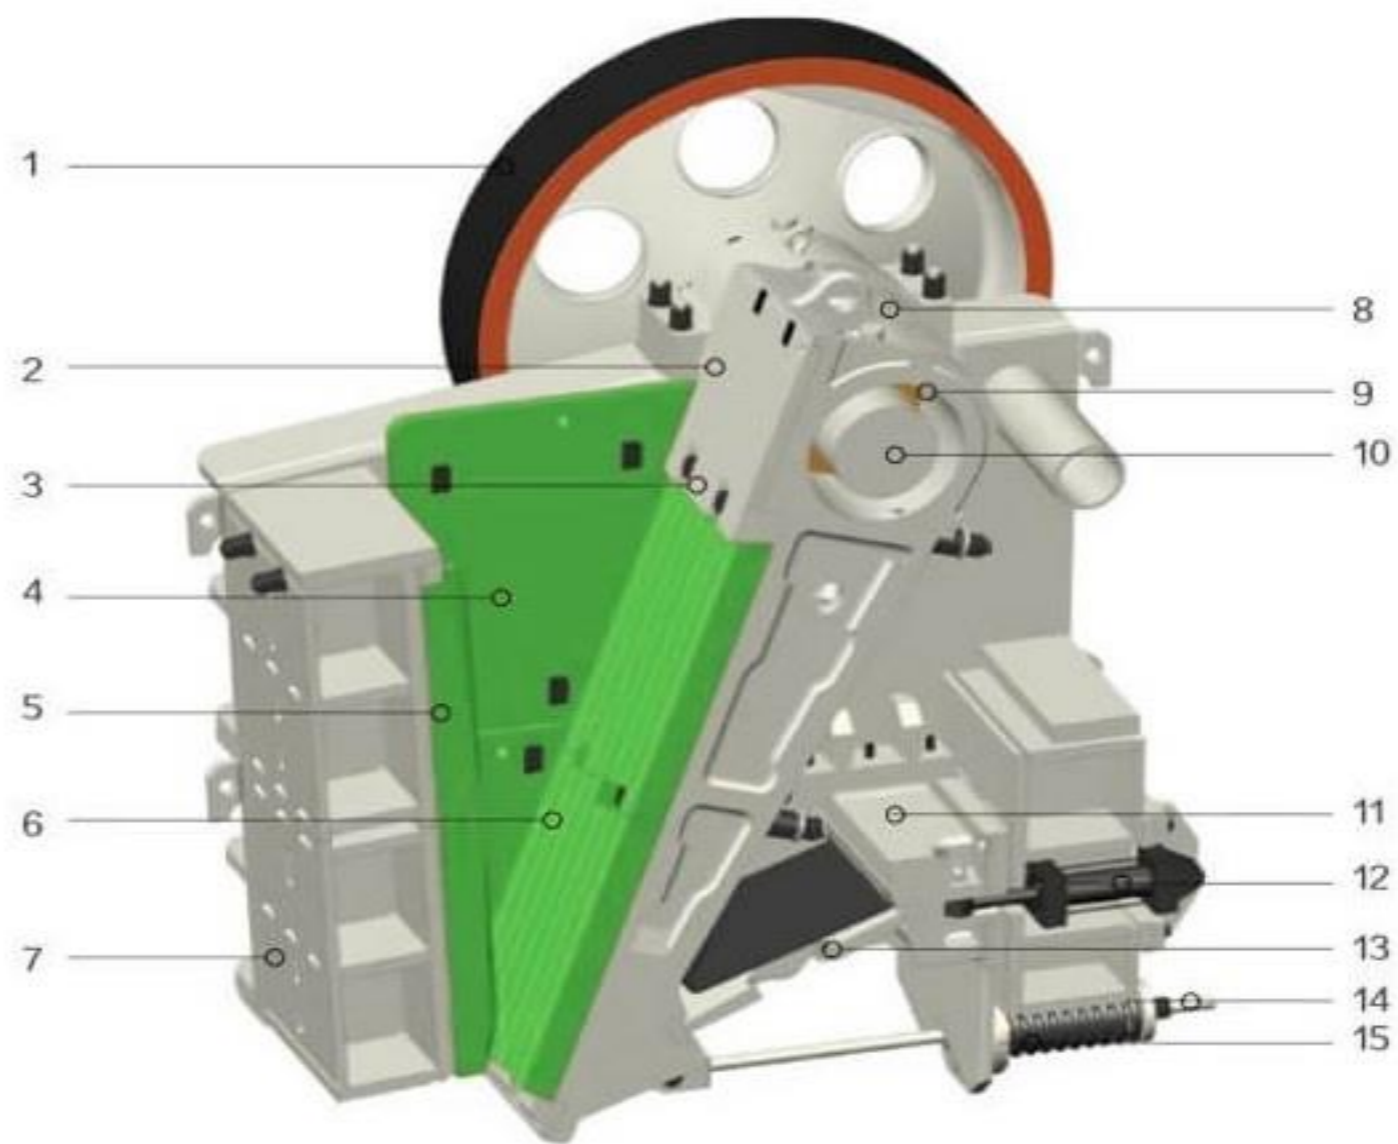

### قطعات دستگاه سنگ شکن فک

ردیف	لیست قطعات	ردیف	لیست قطعات	ردیف	لیست قطعات	ردیف	لیست قطعات
۱	وزنه تعادل	۱۹	شانه فک ۸۰*۵۵ ثابت	۳۷	شانه فک ثابت ۱۰۰*۸۰	۵۵	ردیف
۲	نگه دارنده شانه فک متحرک	۲۰	شانه فک ۸۰*۵۵ متحرک	۳۸	یاتاقان ۱۱۰*۹۰	۵۶	ردیف
۳	فک بند	۲۱	شانه فک ۱۲۵*۳۰	۳۹	یاتاقان ۱۰۰*۶۳	۵۷	ردیف
۴	بغل بند ها	۲۲	شانه فک ۴۰*۹۰ کوتاه	۴۰	یاتاقان ۸۰*۵۵	۵۸	ردیف
۵	فک ثابت	۲۳	شانه فک ۴۰*۹۰ بلند	۴۱	یاتاقان ۶۵*۴۵	۵۹	ردیف
۶	فک متحرک	۲۴	شانه فک ۶۵*۴۵	۴۲		۶۰	ردیف
۷	بند سنگ شکن	۲۵	شانه فک ۳۰*۵۰	۴۳		۶۱	ردیف
۸	توگل	۲۶	شانه فک ۴۲*۲۰	۴۴		۶۲	ردیف
۹	یاتاقان	۲۷	شانه فک ۱۱۰*۹۰ ثابت	۴۵		۶۳	ردیف
۱۰	شافت	۲۸	شانه فک ۱۱۰*۹۰ متحرک	۴۶		۶۴	ردیف
۱۱	گوه	۲۹	فک بند ۱۰۰*۶۳	۴۷		۶۵	ردیف
۱۲	قطعه هیدرولیکی	۳۰	فک بند ۸۰*۵۵	۴۸		۶۶	ردیف
۱۳	نگه دارنده پشت فکی	۳۱	فک بند ۴۲*۲۰	۴۹		۶۷	ردیف
۱۴	پشت توگل	۳۲	شانه فک ۱۲۵*۳۰ ثابت	۵۰		۶۸	ردیف
۱۵	فنر پشت توگل	۳۳	شانه فک ۱۲۵*۳۰ متحرک	۵۱		۶۹	ردیف
۱۶	بلبرینگ	۳۴	شانه فک ثابت ۱۰۰*۶۳	۵۲		۷۰	ردیف
۱۷	صفحه فشار فک	۳۵	شانه فک متحرک ۱۰۰*۶۳	۵۳		۷۱	ردیف
۱۸	ناودانی کوتاه و بلند فک	۳۶	شانه فک ثابت ۱۰۰*۸۰	۵۴		۷۲	ردیف